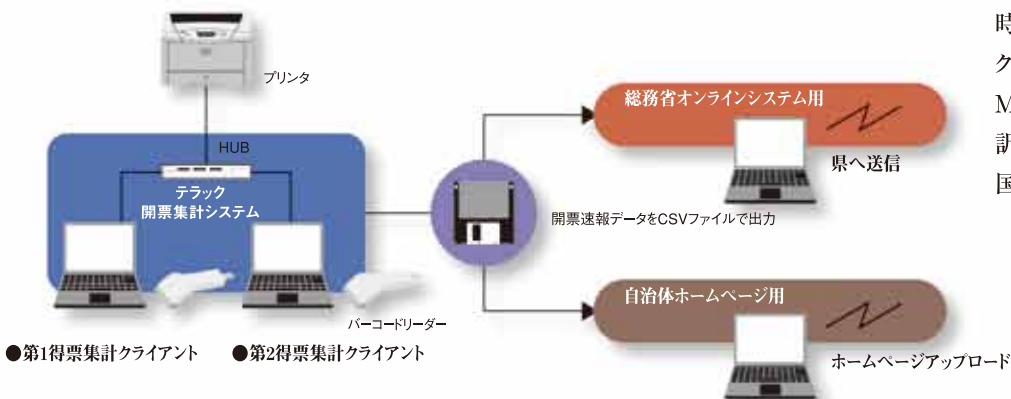

テラック 開票集計 システム

Election Soft — 6

TELLAC
ELECTION
SYSTEM

候補者の管理、開票所における
得票の集計・出力により、
開票を確実にスピーディにサポートします。

簡単操作・確実集計

票束に添付されているバーコード付票を読み取ることで、システムが自動集計します。候補者の多い選挙や同時複数選挙の場合でもシステムが自動で認識するため、票束が混在していても選挙ごと、候補者ごとに確実に集計が行われます。また、残票数等の開票状況もリアルタイムで把握。簡単操作で即座に届出順や得票順の速報や開票録・選挙録の印刷が可能です。

按分の洗出し・計算に威力

候補者の多い選挙では、按分のパターンを洗い出すのも一苦労。按分洗出しの機能を使えば、候補者の読みと字で機械的に洗い出せるものはコンピュータが自動で行います。また、最後の確定処理の際にすべての按分計算をコンピュータが代行します。

出力帳票40種以上

選挙毎に様式の異なる選挙録・開票録はもちろん、速報、按分計算表など、開票集計機能及び候補者管理機能でそれぞれ20帳票以上が印刷可能です。

国民審査の処理も充実

時間のかかる国民審査の開票も、テラックCRS9・テラックCRS9n・テラックMARKⅢとの併用により、簡単に×の内訳を入力することが可能です。これにより国民審査の開票時間を大幅に短縮します。

[システム構成例]

[画面例]