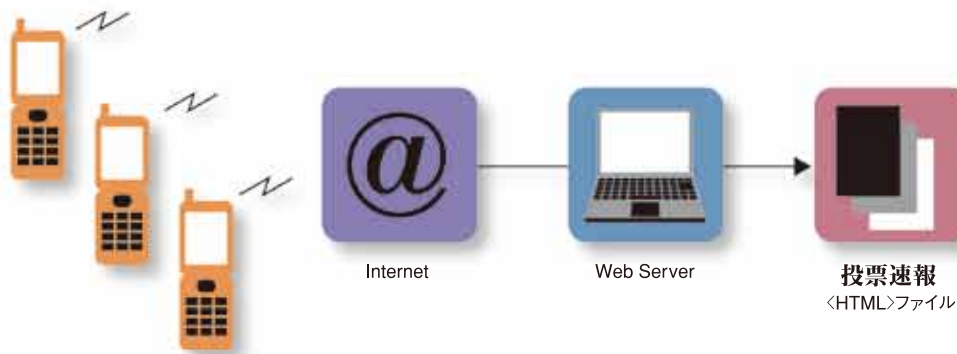

## 簡単集計

通常の投票速報表を、Excelで出力します。また、ホームページ用のHTMLも、パソコン用、携帯電話用の2種類が出力されます。

## 様々なプランをご用意

携帯電話のレンタル、レンタルサーバー等、ユーザー様のご要望に合わせたプランをご用意しております。

投票所からの速報を携帯電話の画面から同時報告、  
簡単集計するシステムです。  
セキュリティも万全です。

[システム構成例]

[画面例]

投票区	投票所名	氏名	性別	年齢	投票回数	投票率 (%)	投票時刻				
1	川口市助芳青少年センター	1,876	1,622	3,298	1	2	0.98	0.12	0.05	07:25	
2	本町小学校	2,275	2,548	4,823	2	3	5	0.90	0.12	0.16	07:29
3	中込町	3,366	3,227	6,593	191	0	191	3.00	0.04	1.53	12:43
4	春日小学校	2,153	2,381	4,454	83	0	88	3.16	0.06	1.65	12:48
5	山崎公園	1,827	1,881	3,808	3	0	0	0	0	0	0
6	十二田中学校	1,995	1,811	3,701	0	0	0	0	0	0	0
7	藤島公民館	2,244	2,270	4,461	0	0	0	0	0	0	0
8	春日小学校	2,117	976	3,113	0	0	0	0	0	0	0
9	春日小学校	2,053	3,279	4,854	0	0	0	0	0	0	0
10	高平権左衛門	1,796	1,748	3,543	0	0	0	0	0	0	0
11	高平権左衛門	2,317	2,148	4,463	0	0	0	0	0	0	0
12	高平公民館	3,092	3,449	6,541	0	0	0	0	0	0	0
13	春日小学校	3,430	3,881	7,311	0	0	0	0	0	0	0
14	東スポーツセンター	2,291	1,781	4,012	0	0	0	0	0	0	0
15	東スポーツセンター	1,591	491	2,014	0	0	0	0	0	0	0
16	山崎公園	1,432	1,212	2,744	0	0	0	0	0	0	0
17	春日小学校	1,444	1,218	2,662	0	0	0	0	0	0	0
18	春日小学校	2,034	1,789	3,823	0	0	0	0	0	0	0
19	春日小学校	2,090	2,611	4,701	0	0	0	0	0	0	0
20	春日小学校	2,518	3,381	5,899	0	0	0	0	0	0	0