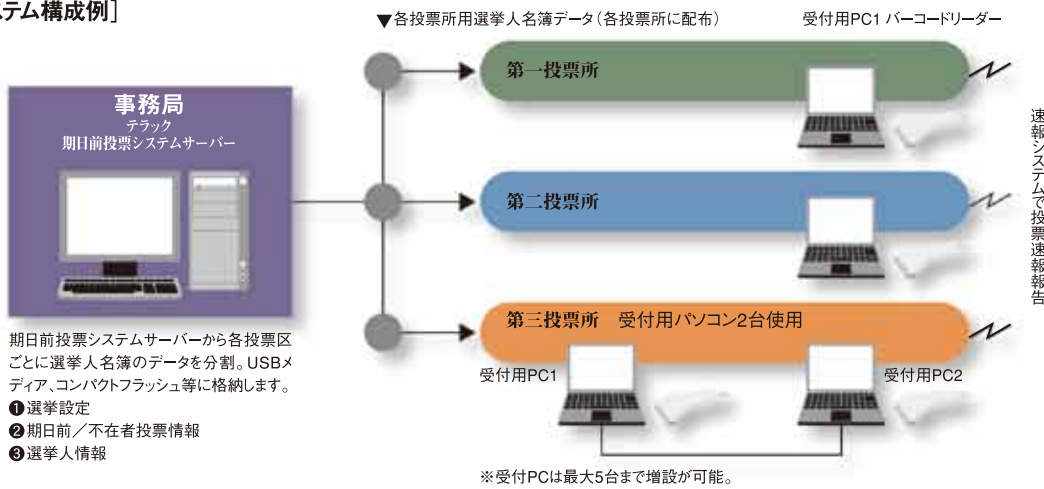

## 簡単操作。

入場整理券のバーコードを読み取って一発検索。誰もが扱いやすい設計になっています。

同時10選挙まで対応しており、変則的な投票(複数選挙時の特定選挙の棄権など)が発生しても、簡単な操作で処理が可能です。

## リアルタイムで投票状況表示。

投票者数、投票率がリアルタイムで表示。速報報告時に一目でわかります。また、速報システム(別売)を併用することで速報の集計も簡素化されます。

選挙当日の選挙人名簿と投票状況を管理。  
リアルタイムで  
投票者数、投票率を表示します。

### [システム構成例]