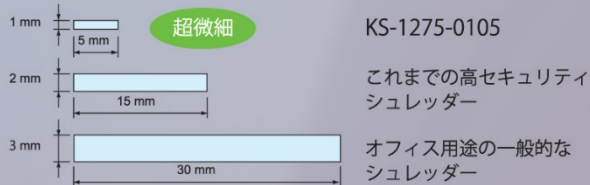

高信頼性・高耐久性の業務用 超微細カットシュレッダー

● セキュリティレベル Level7(DIN66399)に準拠

特定個人情報の記載書類は、使用后「復元不可能な廃棄処理」が義務づけられています。(マイナンバー制度)

これまでのシュレッダーの細断サイズでは「復元不可能」とは言えず、法令を遵守できない可能性があります。

超微細マイクロカットシュレッダー「KS-1275-0105」は、世界最高水準のセキュリティレベルLevel7(DIN66399)に準拠する、復元不可能な「1mm×5mm」の超微細カットを実現しました。

最高峰の超微細 細断サイズ (原寸大)

● 簡単操作

使いやすい操作パネルを採用。

一度に細断できる投入枚数の許容限度が「グラデーションLED」で確認でき、用紙詰まりを防止します。

● 高いコストパフォーマンス

高性能と低価格の両方を実現し、圧倒的なコストパフォーマンスを誇ります。

● 優れた耐久性

頑丈な金属性ボディと高耐久性素材のカッターブレードで、優れた耐久性を実現しています。

● 安全設計で、国内安全規格に準拠

「電気用品安全法」に従い、安全に関するすべての要求事項に適合。

また、「シュレッダ可動部の安全に関するガイドライン(第2版)」にも準拠しています。

● 信頼の世界ブランド

「KOSTALシュレッダー」は世界各国で確かな信頼と長年の実績を積み重ね、安全と品質において高い評価をいただいています。

<基本機能>

- ・オートスタート
- ・オートストップ
- ・オートリバース
- ・オートカットオフ
- ・オートクリーニング
- ・ダストフル検知
- ・ドアオープン検知
- ・オーバーロード検知 (グラデーションLED)